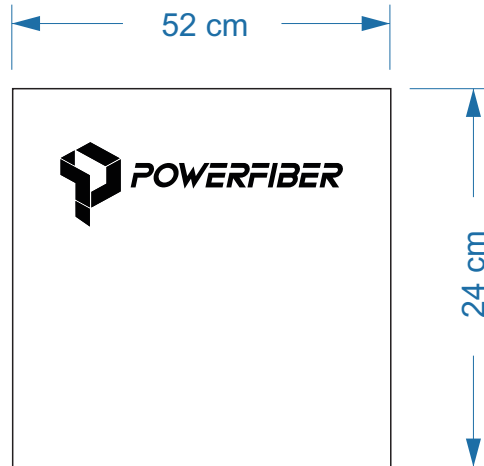

PRESENTACION